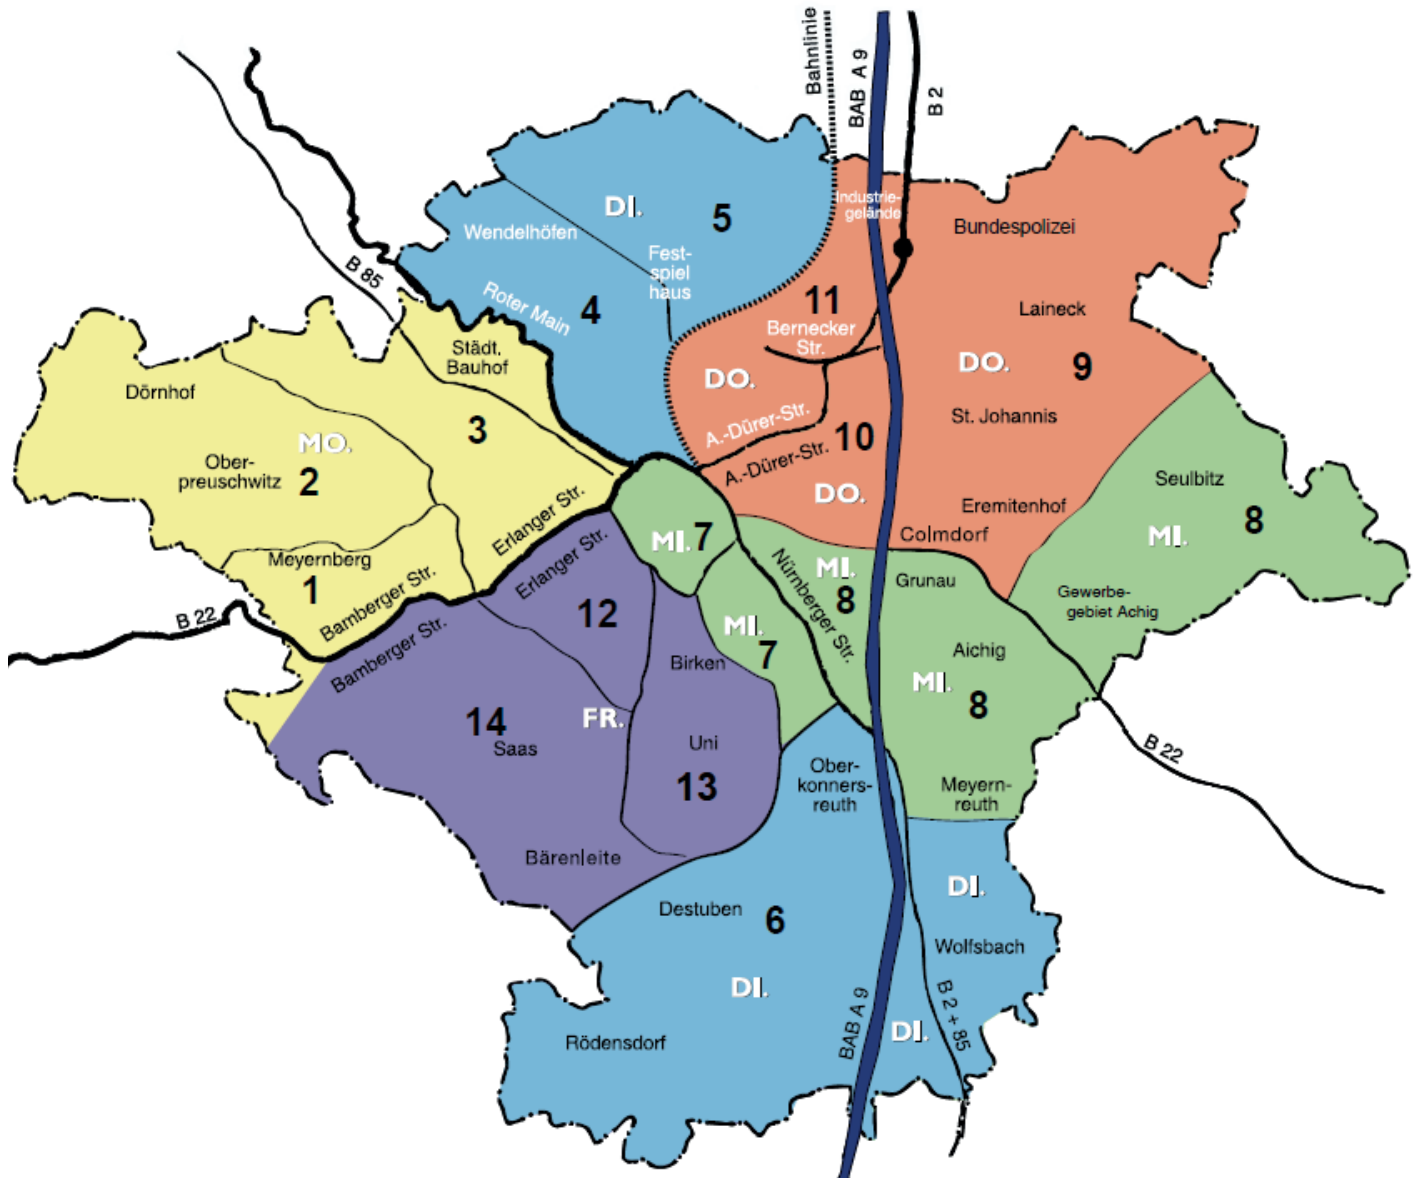

In die Karte wurden bereits die regulären Wochentage eingetragen, die für die Rest- und Biomüllabfuhr sowie für die Abholung der Gelben Säcke gelten. Die Papiertonne wird hingegen an anderen Wochentagen geleert.

Nutzen Sie auch unseren neuen Abfallkalender unter www.abfallkalender.bayreuth.de. Sie können sich Ihren persönlichen Abfallkalender erstellen.

Das Stadtgebiet wurde in 14 Bezirke eingeteilt. Im beigefügten Straßenverzeichnis finden Sie die Zuordnung Ihrer Adresse zum entsprechenden Abholbezirk. Anschließend können Sie die Termine, die zu Ihrem Abholbezirk gehören, dem Kalender entnehmen.